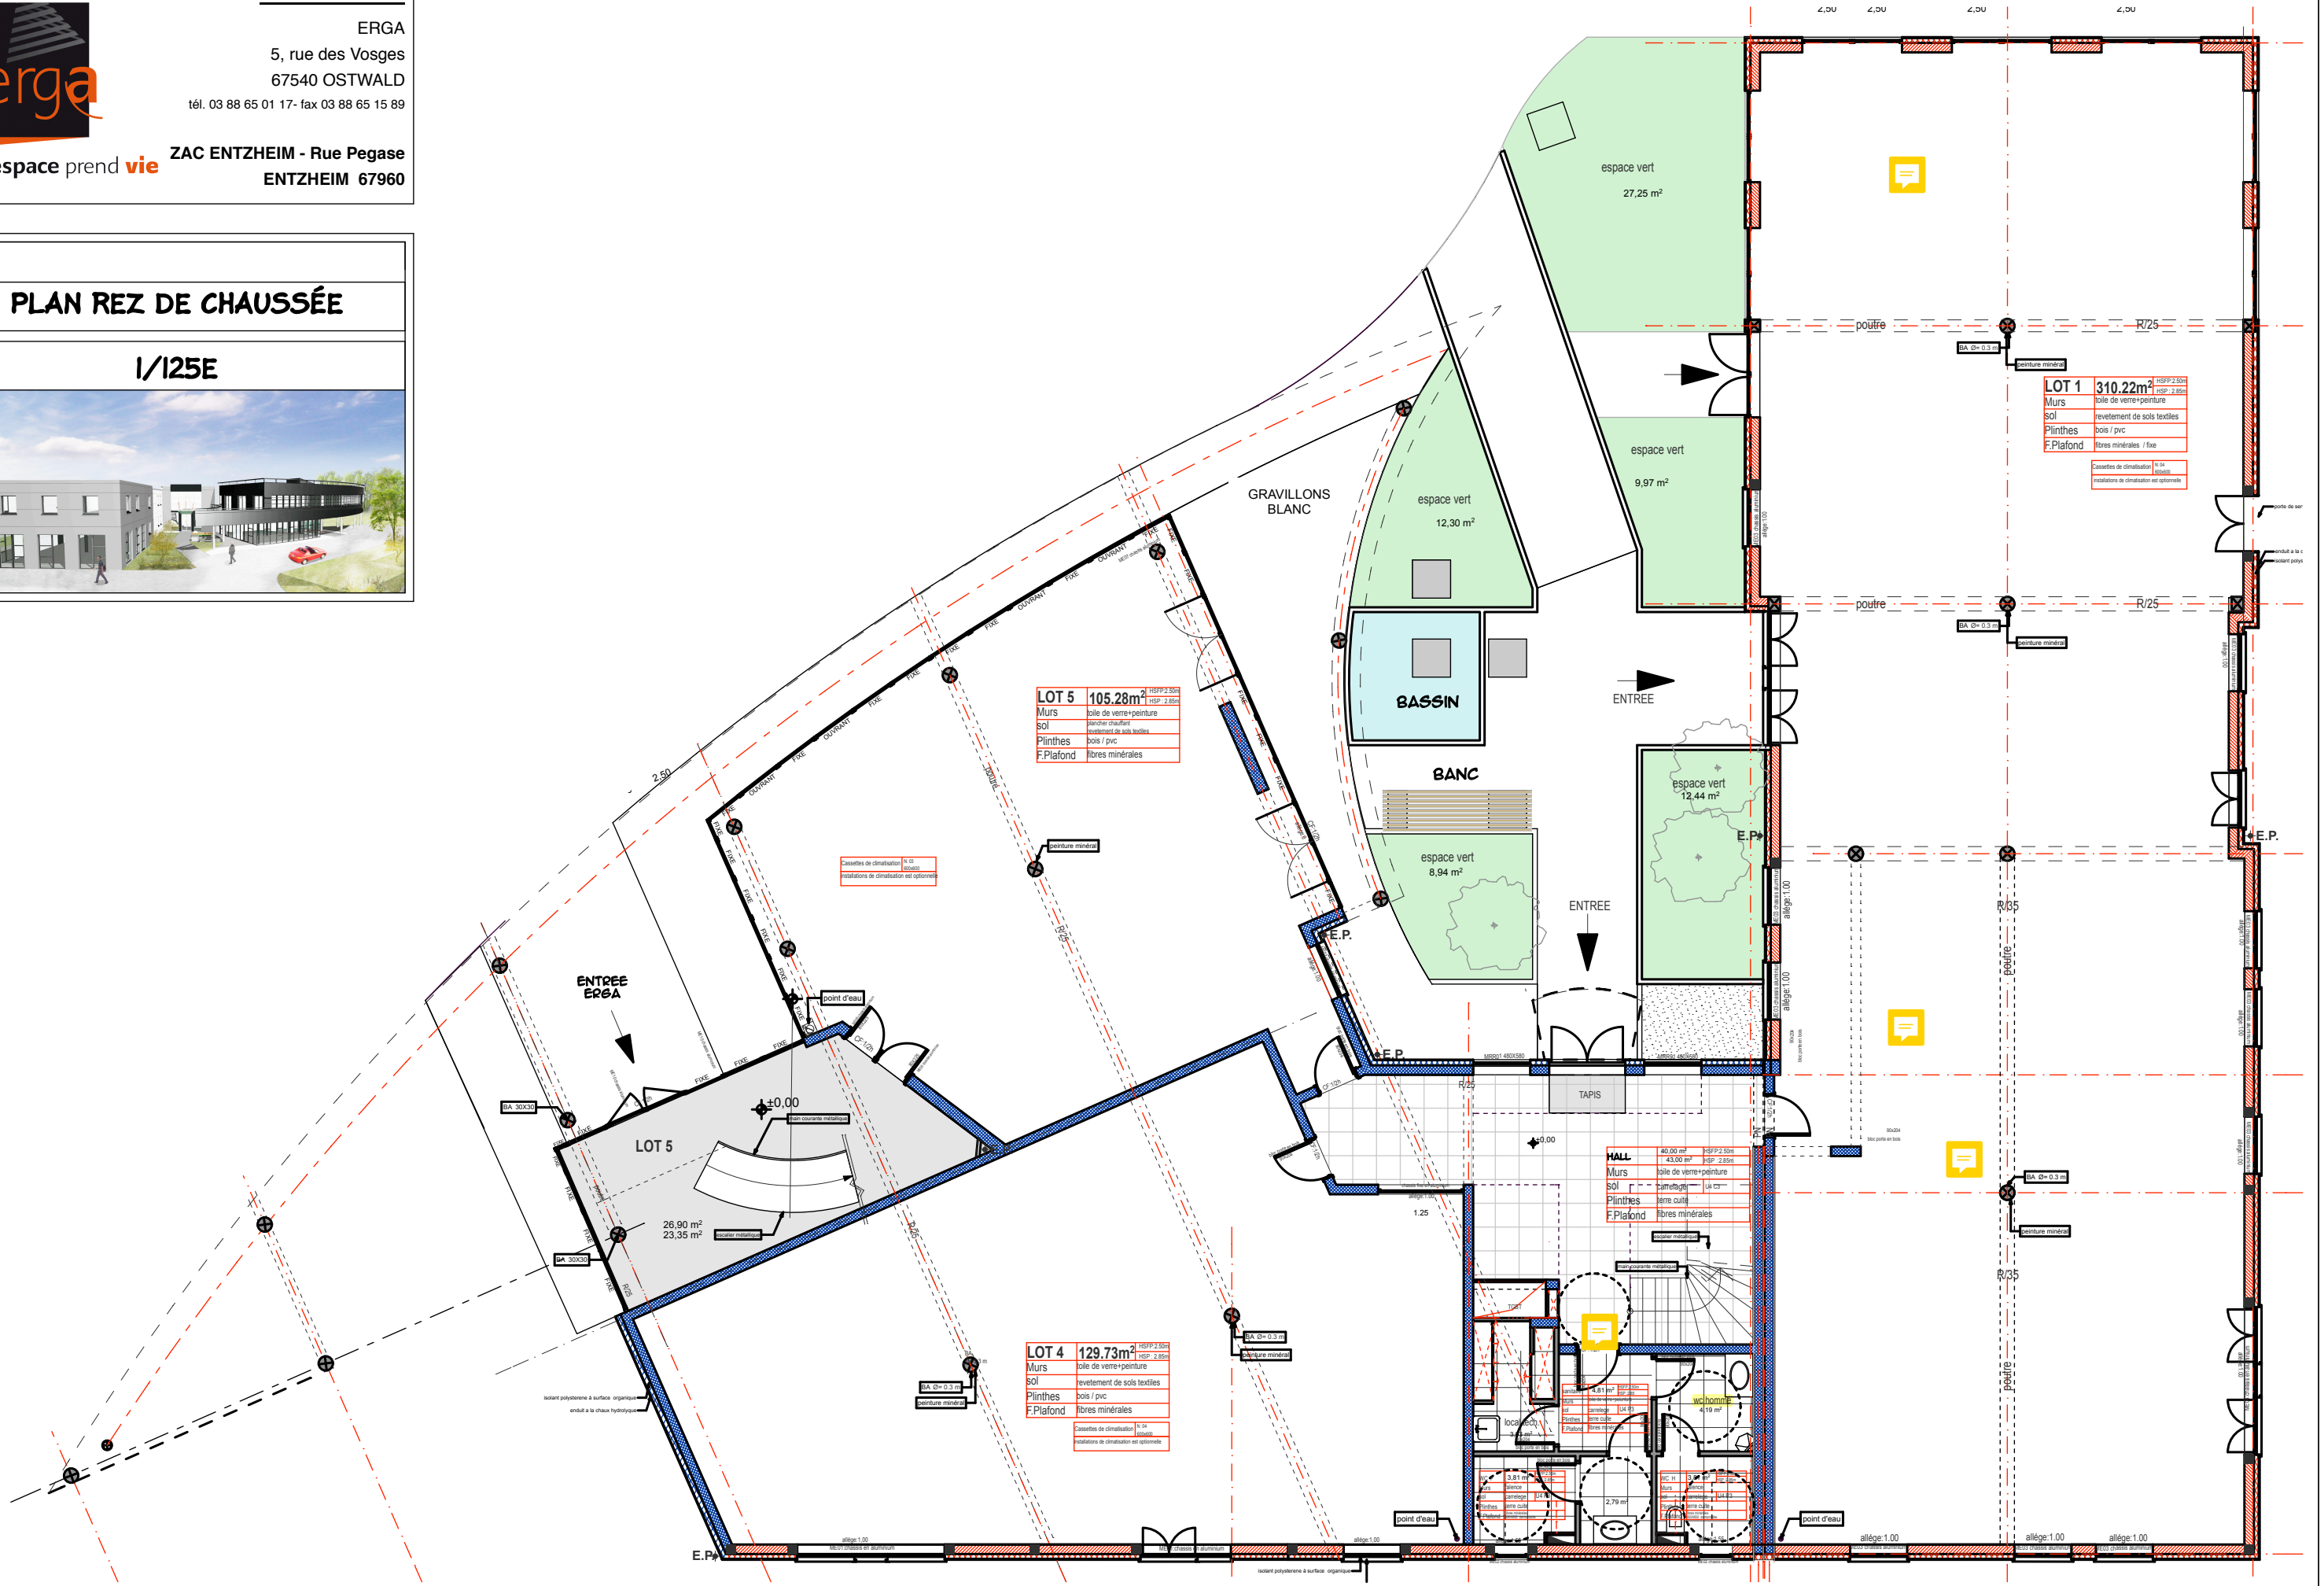

LOT 5 105.28m²

Murs	bois / peinture
Sol	revêtement de sols textiles
Plinthes	bois / pvc
F.Plafond	fibres minérales

LOT 4 129.73m²

Murs	bois / peinture
Sol	revêtement de sols textiles
Plinthes	bois / pvc
F.Plafond	fibres minérales

LOT 1 310.22m²

Murs	bois / peinture
Sol	revêtement de sols textiles
Plinthes	bois / pvc
F.Plafond	fibres minérales / fibre

HALL

Murs	bois / peinture
Sol	carrelage / lixé
Plinthes	bois / pvc
F.Plafond	fibres minérales